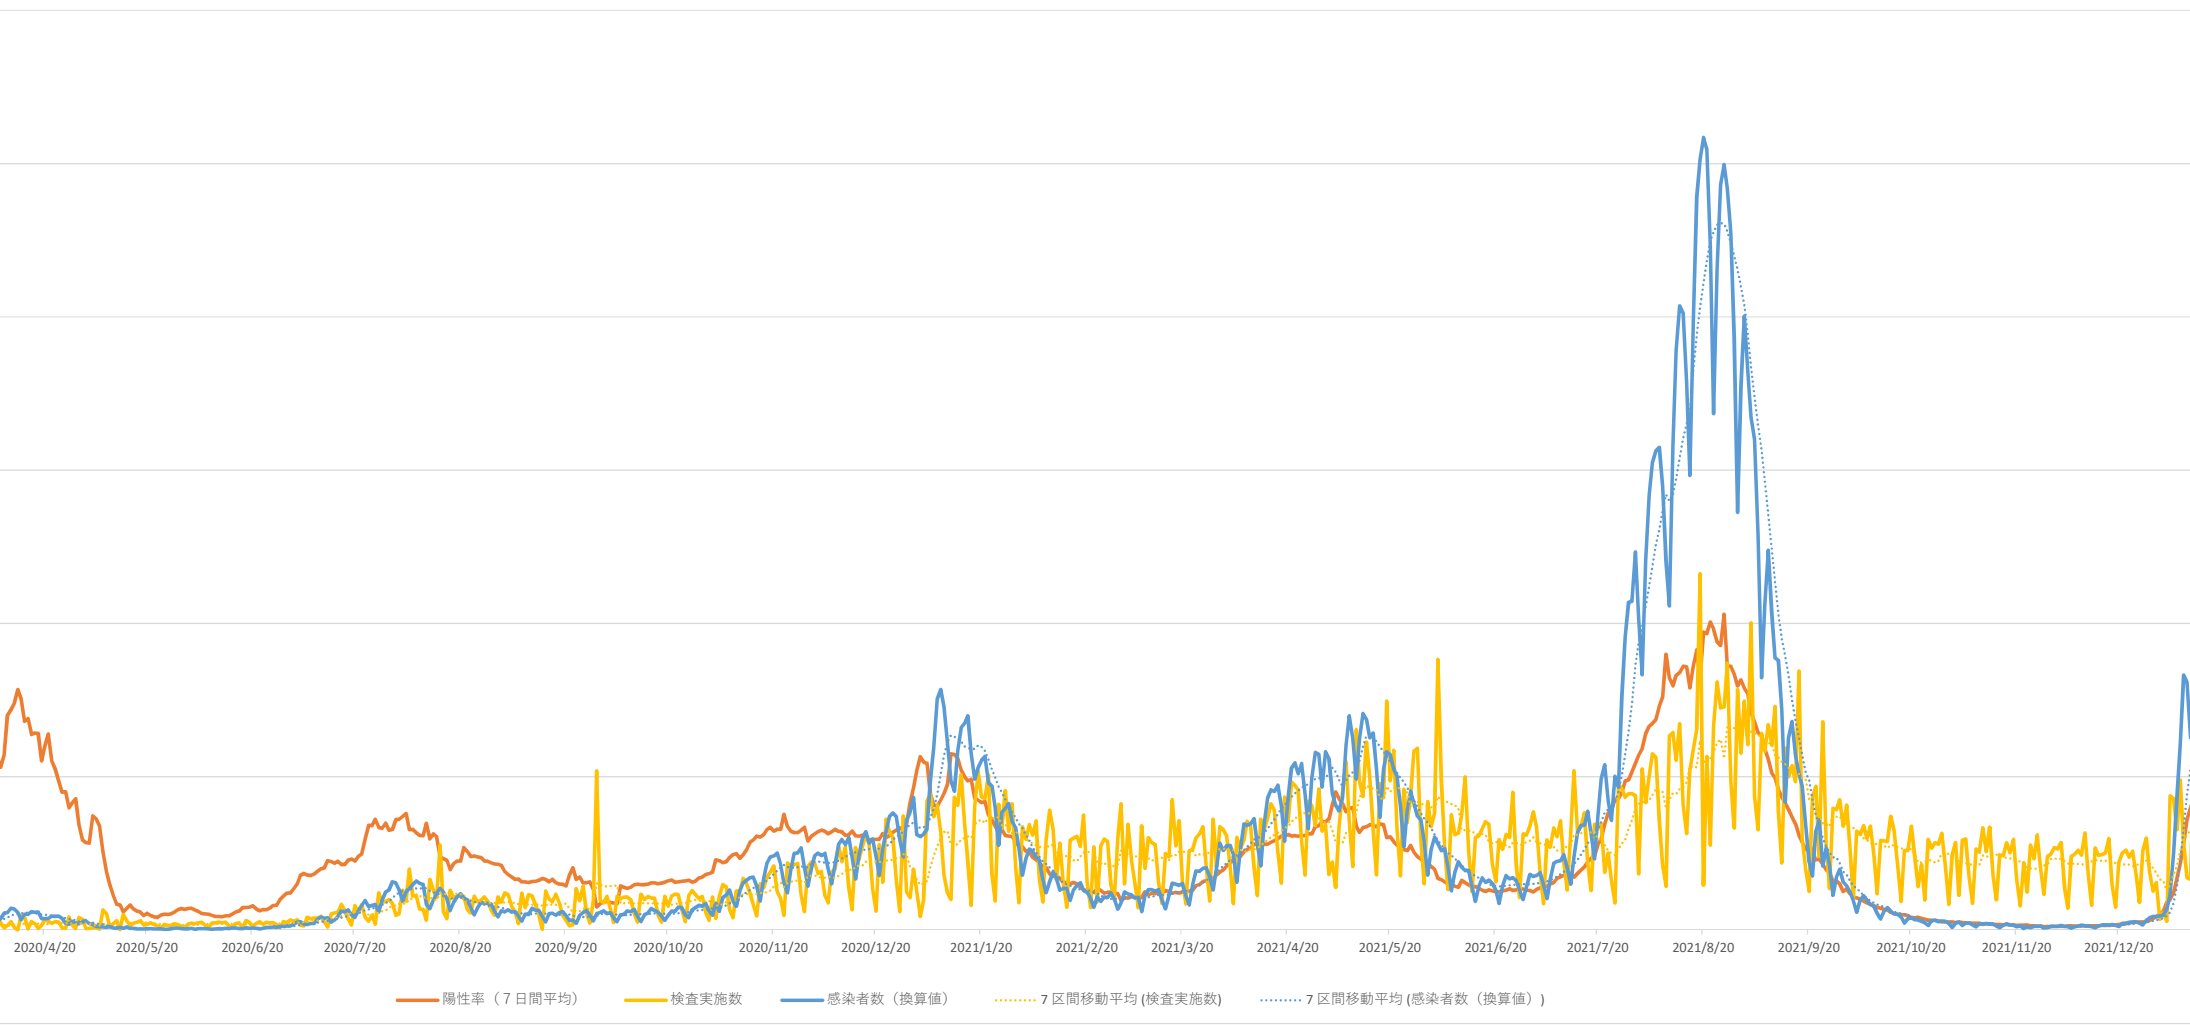

陽性率／検査数／患者数 相関グラフ（全国）

陽性率／検査数／患者数 相関グラフ（全国） 直近情報

陽性率／検査数／患者数 相関グラフ（全国） オリンピック近辺抜粋