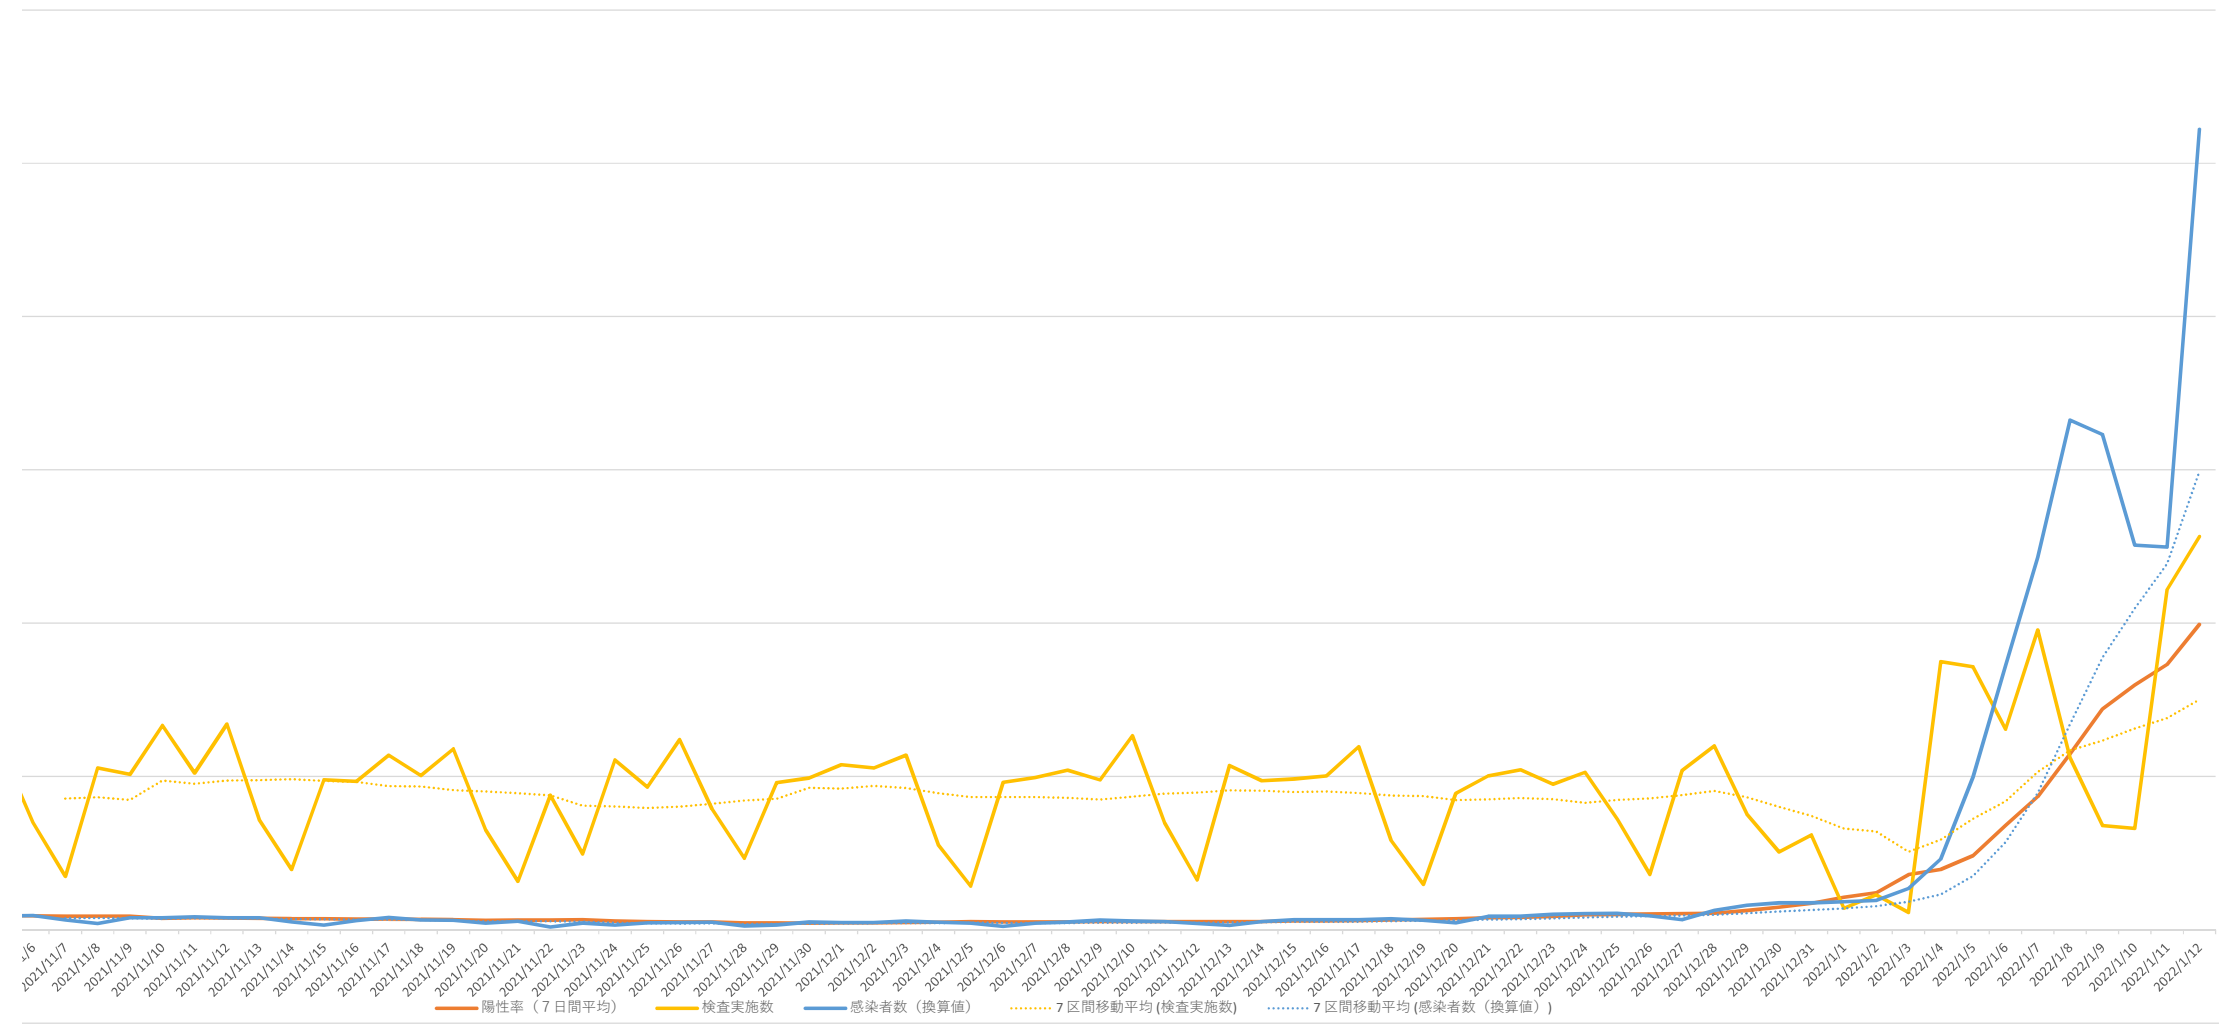

陽性率／検査数／患者数 相関グラフ（全国）

陽性率／検査数／患者数 相関グラフ（全国） 直近情報

陽性率／検査数／患者数 相関グラフ（全国） オリンピック近辺抜粋